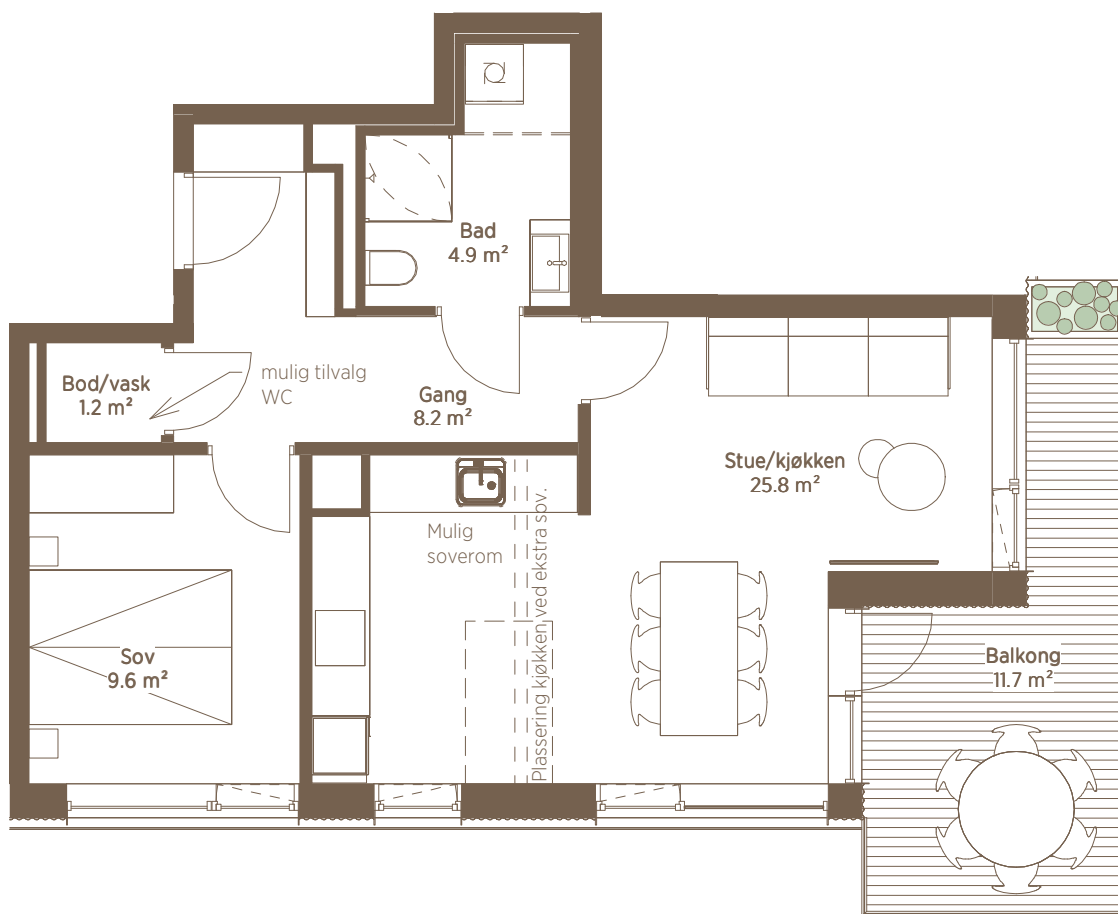

C-7.4

Etasje: 7 | BRA-i: 53,3 m² | BRA-e: 5 m² | BRA-b: 0 m² | TBA:11,7 m² | BRA: 58,3 m²

Terrasse og balkongareal inkluderer alle faste plantekasser som er vist på plantegningen.

NB! Oppdatert plantegning.
Revidert 06.11.24